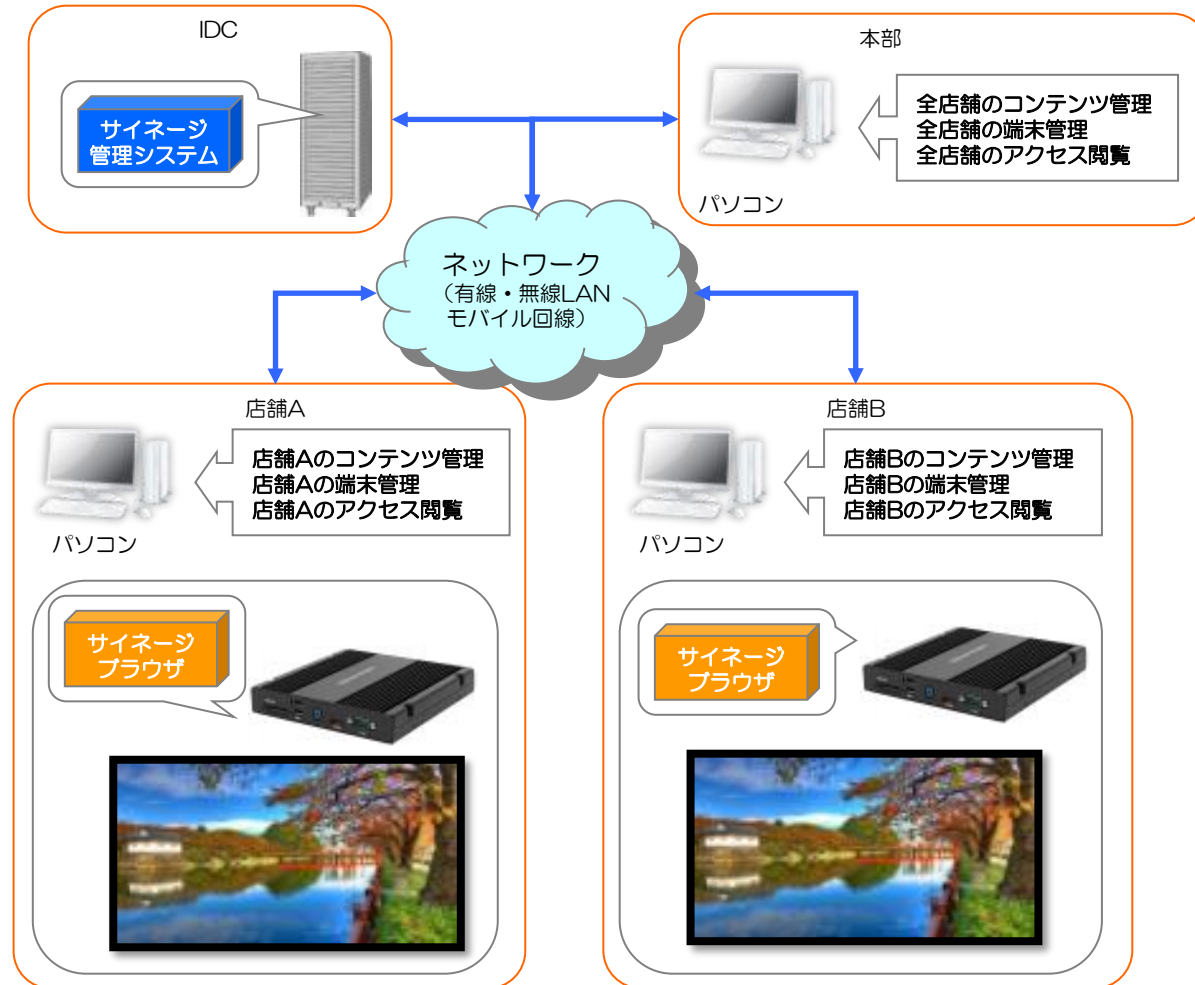

# 1 サイネージ・リレーションの概要

「サイネージ・リレーション」はどのような運用形態にも対応できるデジタルサイネージソフトウェアです。  
あらゆる設置場所・利用方法に合わせたサイネージ運用が可能です。

サイネージブラウザ（表示側アプリ）はWindows版をご用意しており、  
弊社のサイネージ管理システムはコンテンツの一元管理が可能です。

## 2 画面イメージ

縦・横対応はもちろん、外部コンテンツの配信など、様々な機能により視覚効果の高いコンテンツを提供することが可能です。

### 3 スタンドアロン／ネットワーク対応

設置場所によってスタンドアロン版やネットワーク版の導入が可能

スタンドアロン  
(Standalone)

ネットワーク (Network)

USBメモリを使用した擬似ネットワーク型も構築可能