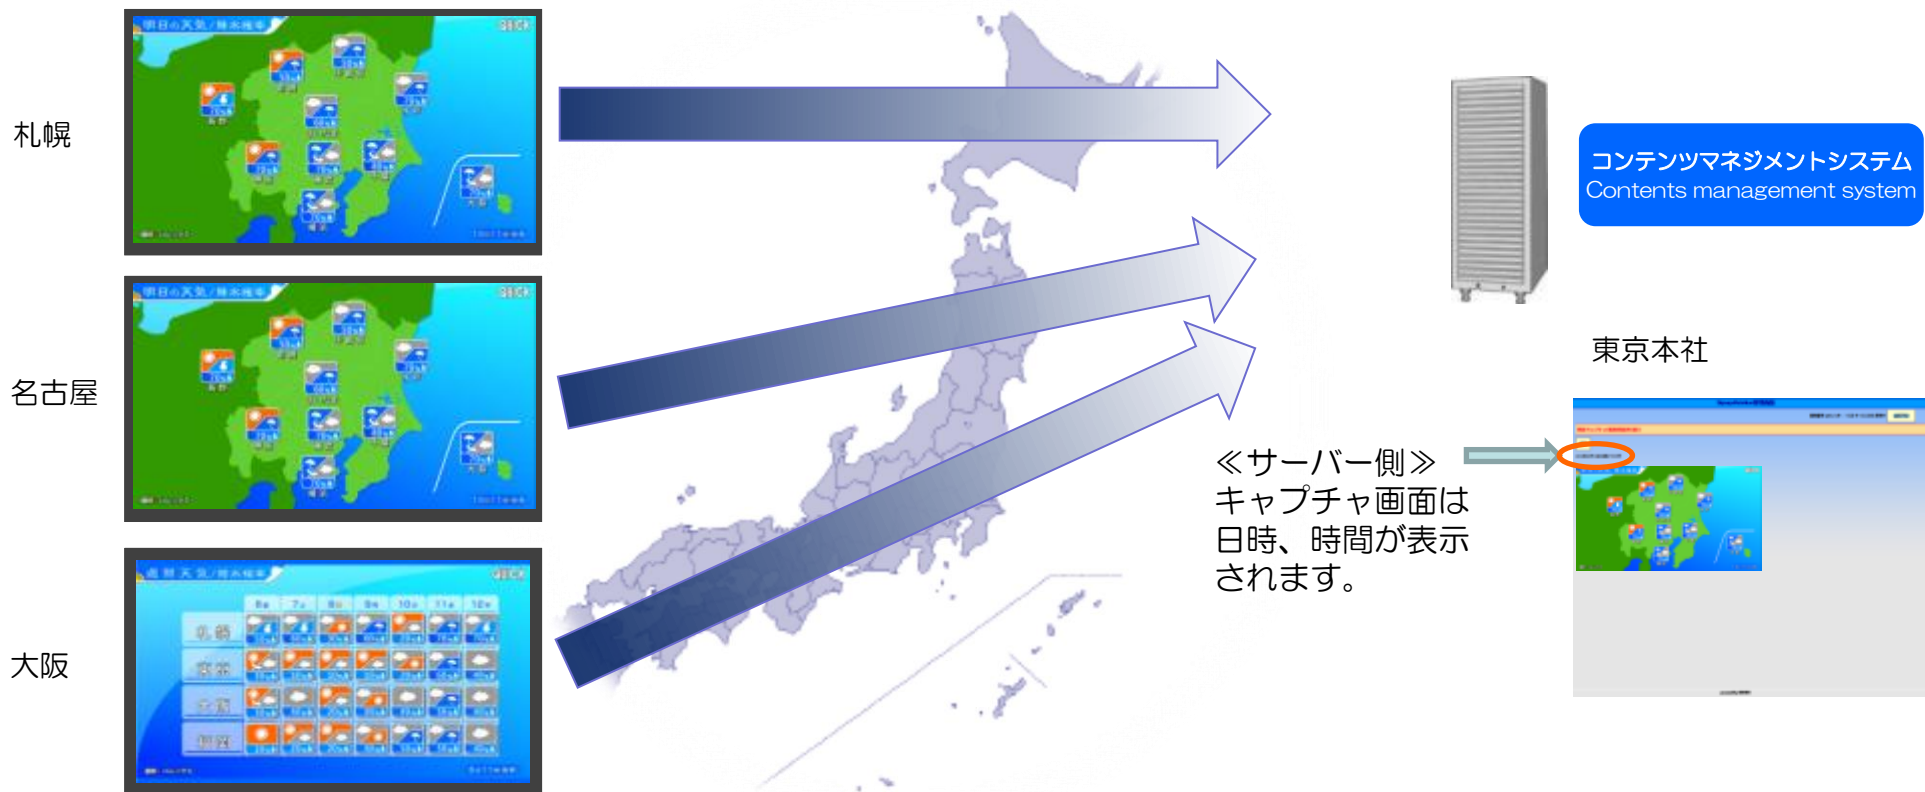

# 1 サイネージ・リレーションの概要

「サイネージ・リレーション」はどのような運用形態にも対応できるデジタルサイネージソフトウェアです。  
あらゆる設置場所・利用方法に合わせたサイネージ運用が可能です。

サイネージブラウザ（表示側アプリ）はWindows版をご用意しており、  
弊社のサイネージ管理システムはコンテンツの一元管理が可能です。

# 4-1 テンプレート対応

基本設定にてモニタ（縦／横）を選択し、カテゴリテンプレート・ボタンテンプレート・詳細テンプレートを選択し、サイネージ画面を作成

モニターの向き（縦／横）など、基本情報を設定

HTMLテンプレートを選択し、URLを指定するとインターネット上のホームページをコンテンツとして活用することができます。

## 4-2 監視機能

1時間に1度、各端末の画面をキャプチャすることが可能です。(Windowsのみ対応)

《端末側》

遠隔地に設置されている端末もCMSより表示画面を確認することができます。