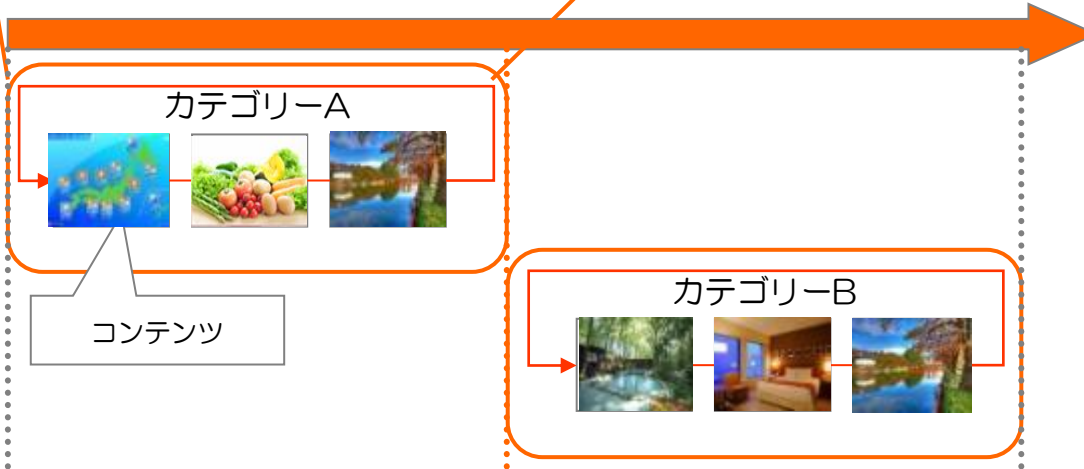

## 4-2 監視機能

1時間に1度、各端末の画面をキャプチャすることが可能です。(Windowsのみ対応)

《端末側》

遠隔地に設置されている端末もCMSより表示画面を確認することができます。

## 4-3 【主な機能】 カテゴリー／スケジュール管理

カテゴリー単位にコンテンツを管理し、それぞれをスケジュールリング可能

カテゴリーA

カテゴリー一覧画面（スケジュールリング）

表示スケジュール(終日)										備考	作成日時	更新日時
毎日終日	月	火	水	木	金	土	日	開始時刻	終了時刻			
<input type="checkbox"/>	<input checked="" type="checkbox"/>	<input checked="" type="checkbox"/>	<input checked="" type="checkbox"/>	<input checked="" type="checkbox"/>	<input checked="" type="checkbox"/>	<input checked="" type="checkbox"/>	<input checked="" type="checkbox"/>	08時 0分	14時 0分	追加	2018/03/16 22:41:06	2018/03/16 22:41:06
<input checked="" type="checkbox"/>	<input type="checkbox"/>	<input type="checkbox"/>	<input type="checkbox"/>	<input type="checkbox"/>	<input type="checkbox"/>	<input type="checkbox"/>	<input type="checkbox"/>	08時 0分	08時 0分	追加	2018/03/16 22:51:25	2018/03/16 22:51:25
<input checked="" type="checkbox"/>	<input type="checkbox"/>	<input type="checkbox"/>	<input type="checkbox"/>	<input type="checkbox"/>	<input type="checkbox"/>	<input type="checkbox"/>	<input type="checkbox"/>	08時 0分	08時 0分	追加	2018/02/20 17:45:19	2018/02/23 21:10:10
<input checked="" type="checkbox"/>	<input type="checkbox"/>	<input type="checkbox"/>	<input type="checkbox"/>	<input type="checkbox"/>	<input type="checkbox"/>	<input type="checkbox"/>	<input type="checkbox"/>	08時 0分	08時 0分	追加	2018/02/23 20:51:04	2018/03/15 15:32:37
<input checked="" type="checkbox"/>	<input type="checkbox"/>	<input type="checkbox"/>	<input type="checkbox"/>	<input type="checkbox"/>	<input type="checkbox"/>	<input type="checkbox"/>	<input type="checkbox"/>	08時 0分	08時 0分	追加	2018/02/23 21:10:58	2018/02/23 21:10:58

10時

12時

14時

カテゴリーに設定した表示時間帯になると、そのカテゴリーに属するコンテンツがコンテンツ表示番号順に流れ、時間内は順番にループで流れます。

※カテゴリーとは  
コンテンツ（静止画、動画）の集まり

図書館サイネージ

休館日のお知らせ

	休館日	備考
12月	23日(火)	天皇誕生日
	26日(金)	年末特別休館
	27日(土)	冬季休業中の土曜日
	28日(日)～31日(水)	年末休業期間
1月	1日(木)～4日(日)	年始休業期間
	12日(月)	成人の日
	17日(土)～18日(日)	センター試験