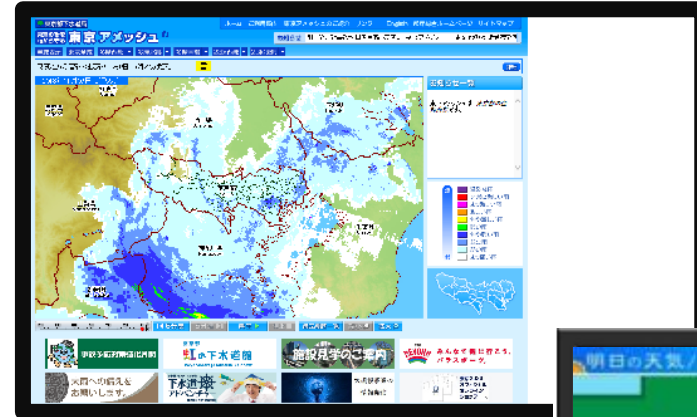

# 1 サイネージ・リレーションの概要

「サイネージ・リレーション」はどのような運用形態にも対応できるデジタルサイネージソフトウェアです。  
あらゆる設置場所・利用方法に合わせたサイネージ運用が可能です。

サイネージブラウザ（表示側アプリ）はWindows版をご用意しており、  
弊社のサイネージ管理システムはコンテンツの一元管理が可能です。

## 2 画面イメージ

縦・横対応はもちろん、外部コンテンツの配信など、様々な機能により視覚効果の高いコンテンツを提供することが可能です。